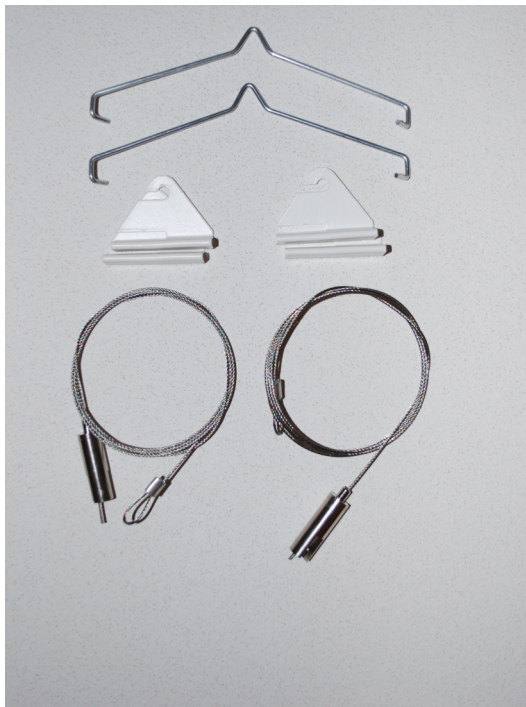

Ecolux

Vasto LED

monteringsanvisning

Måttskiss Vasto LED

Montagedetaljer

Montage wirependel

Wirenippel träs på bygelin innan montage på armaturen.

Bygelin monteras i armaturens bygelspår (ställbar längs hela armaturen).

Montera bygelin lite diagonalt i armaturens andra bygelspår.

"KLICK"

Montera armaturclips och wire i bärverket (T24)

Armaturens höjdläge justeras enklast genom att wiren frigörs med ett lätt tryck på wirenippeln topp, därefter justerar man in armaturen till önskad läge.