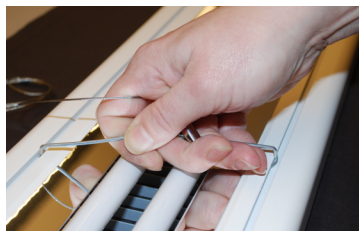

Ecolux

Vasto LED

monteringsanvisning

Måttskiss Vasto LED

Montagedetaljer

Montage wirependel

Wirenippel träs på bygelin innan montage på armaturen.

Bygelin monteras i armaturens bygelspår (ställbar längs hela armaturen).

Montera bygelin lite diagonalt i armaturens andra bygelspår.

"KLICK"

Montera armaturclips och wire i bärverket (T24)

Armaturens höjdläge justeras enklast genom att wiren frigörs med ett lätt tryck på wirenippeln topp, därefter justerar man in armaturen till önskad läge.