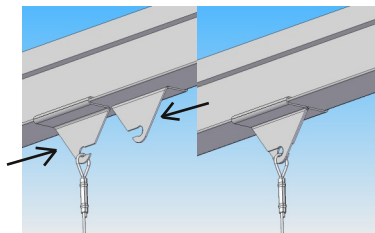

Ecolux

Vasto LED

monteringsanvisning

Måttskiss Vasto LED

Montagedetaljer

Montage wirependel

Wirenippel träs på bygelin innan montage på armaturen.

Bygelin monteras i armaturens bygelspår (ställbar längs hela armaturen).

Montera bygelin lite diagonalt i armaturens andra bygelspår.

"KLICK"

Montera armaturclips och wire i bärverket (T24)

Armaturens höjdläge justeras enklast genom att wiren frigörs med ett lätt tryck på wirenippeln topp, därefter justerar man in armaturen till önskad läge.