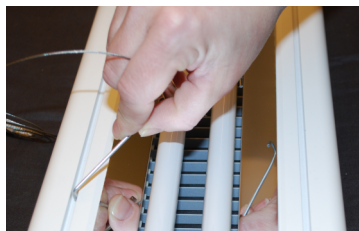

Ecolux

Vasto LED

monteringsanvisning

Måttskiss Vasto LED

Montagedetaljer

Montage wirependel

Wirenippel träs på bygelin innan montage på armaturen.

Bygelin monteras i armaturens bygelspår (ställbar längs hela armaturen).

Montera bygelin lite diagonalt i armaturens andra bygelspår.

"KLICK"

Montera armaturclips och wire i bärverket (T24)

Armaturens höjdläge justeras enklast genom att wiren frigörs med ett lätt tryck på wirenippeln topp, därefter justerar man in armaturen till önskad läge.