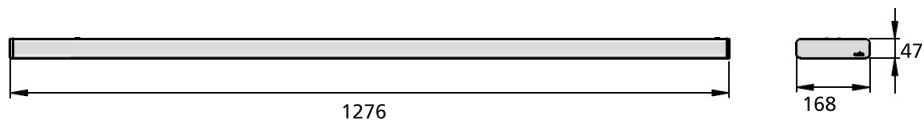

Ecolux

Vasto LED

monteringsanvisning

Måttskiss Vasto LED

Montagedetaljer

Montage wirependel

Wirenippel träs på bygelin innan montage på armaturen.

Bygelin monteras i armaturens bygelspår (ställbar längs hela armaturen).

Montera bygelin lite diagonalt i armaturens andra bygelspår.

"KLICK"

Montera armaturclips och wire i bärverket (T24)

Armaturens höjdläge justeras enklast genom att wiren frigörs med ett lätt tryck på wirenippeln topp, därefter justerar man in armaturen till önskad läge.