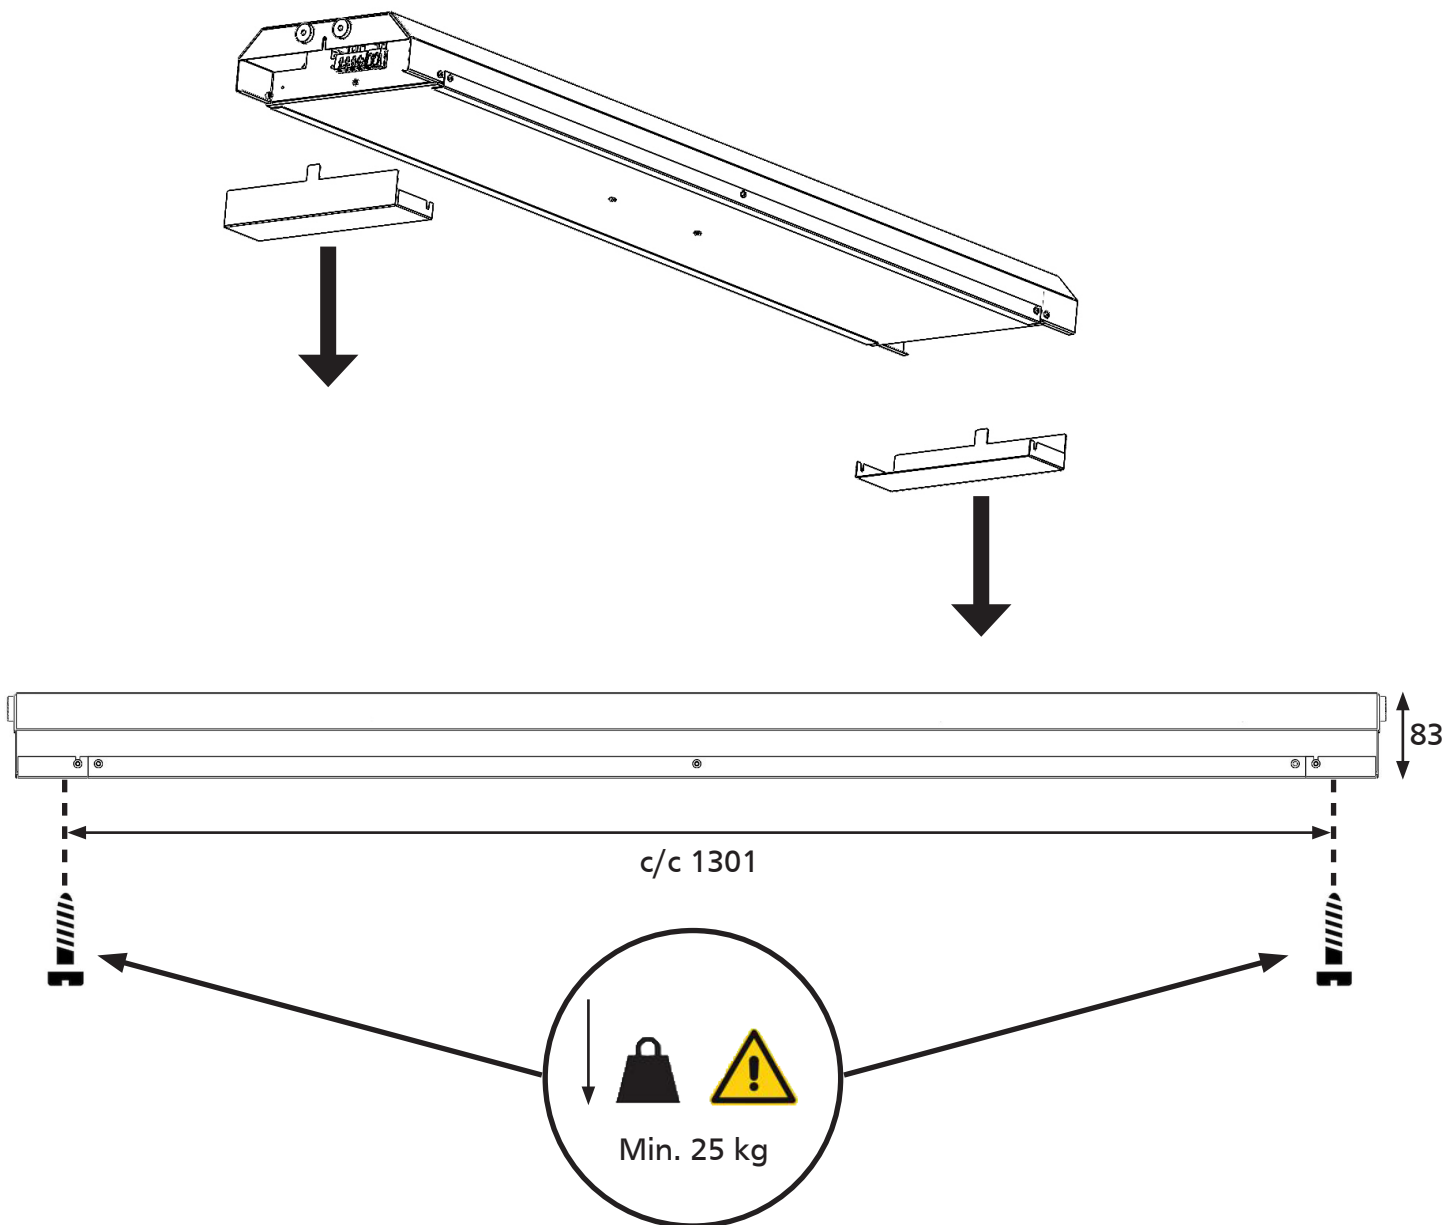

ecolux®
Palestra

Monteringssanvisning

Inkoppling tänd/släck

Inkoppling ljusreglering

Montering tillbehör

Tillbehören beställs separat

Takfäste 26472789
(par), ställbart $\pm 25^\circ$.

Rörfäste 26472937
(par), för rör
 $\text{Ø } 45\text{-}65$ mm.

Linfäste 26472931
(par), självlåsand
linfäste för snabbt
och enkelt montage
på lina ($\text{Ø } 5\text{-}10$ mm).

ecolux®
when light matters

Ecolux AB | Box 73 | 265 21 ÅSTORP | Tel: 010-130 11 00 | E-post: info@ecolux.se
Vi reserverar oss för eventuella tryckfel.