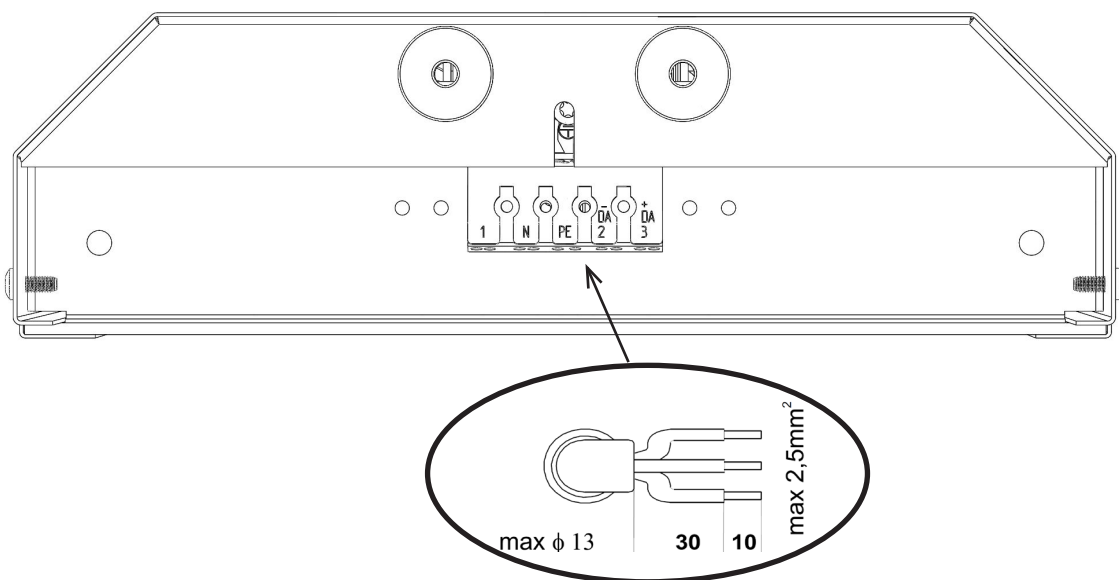

ecolux®
Palestra

Monteringssanvisning

Inkoppling tänd/släck

Inkoppling ljusreglering

Montering tillbehör

Tillbehören beställs separat

Takfäste 26472789
(par), ställbart $\pm 25^\circ$.

Rörfäste 26472937
(par), för rör
 $\text{Ø } 45\text{-}65$ mm.

Linfäste 26472931
(par), självlåsand
linfäste för snabbt
och enkelt montage
på lina ($\text{Ø } 5\text{-}10$ mm).

ecolux®
when light matters

Ecolux AB | Box 73 | 265 21 ÅSTORP | Tel: 010-130 11 00 | E-post: info@ecolux.se
Vi reserverar oss för eventuella tryckfel.