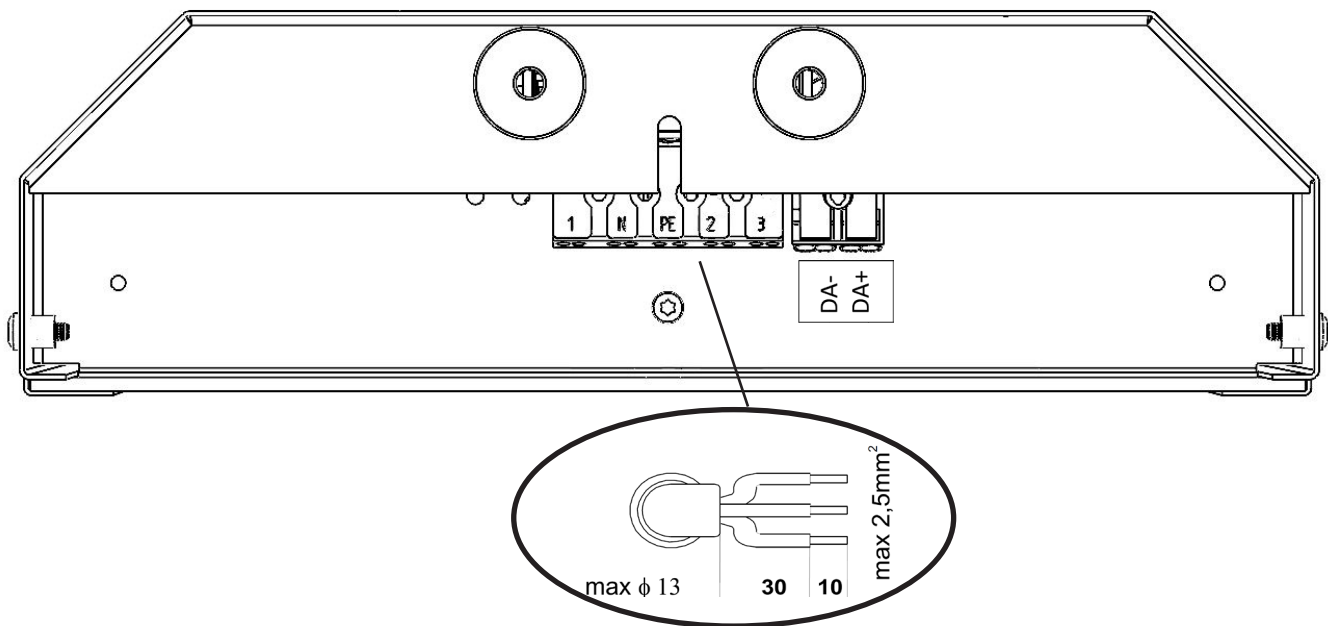

ecolux®
Palestra

Monteringssanvisning

Inkoppling tänd/släck

Inkoppling ljusreglering

Montering tillbehör

Tillbehören beställs separat

Takfäste 26472789
(par), ställbart $\pm 25^\circ$.

Rörfäste 26472937
(par), för rör
 $\text{Ø } 45\text{-}65$ mm.

Linfäste 26472931
(par), självlåsand
linfäste för snabbt
och enkelt montage
på lina ($\text{Ø } 5\text{-}10$ mm).

ecolux®
when light matters

Ecolux AB | Box 73 | 265 21 ÅSTORP | Tel: 010-130 11 00 | E-post: info@ecolux.se
Vi reserverar oss för eventuella tryckfel.