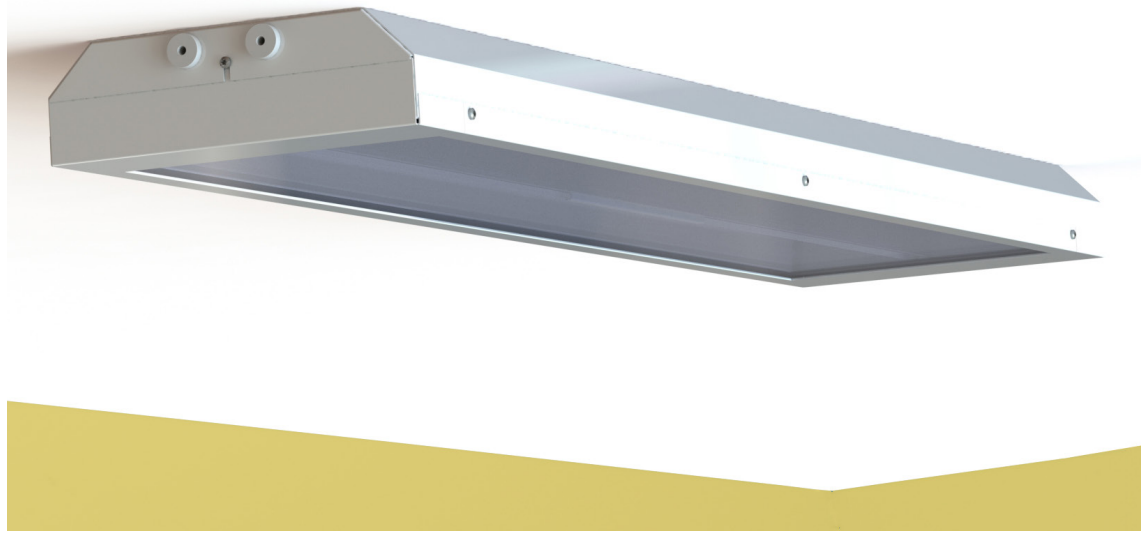

ecolux®
Palestra

Monteringssanvisning

Inkoppling tänd/släck

Inkoppling ljusreglering

Montering tillbehör

Tillbehören beställs separat

Takfäste 26472789
(par), ställbart $\pm 25^\circ$.

Rörfäste 26472937
(par), för rör
 $\text{Ø } 45\text{-}65$ mm.

Linfäste 26472931
(par), självlåsand
linfäste för snabbt
och enkelt montage
på lina ($\text{Ø } 5\text{-}10$ mm).

ecolux®
when light matters

Ecolux AB | Box 73 | 265 21 ÅSTORP | Tel: 010-130 11 00 | E-post: info@ecolux.se
Vi reserverar oss för eventuella tryckfel.