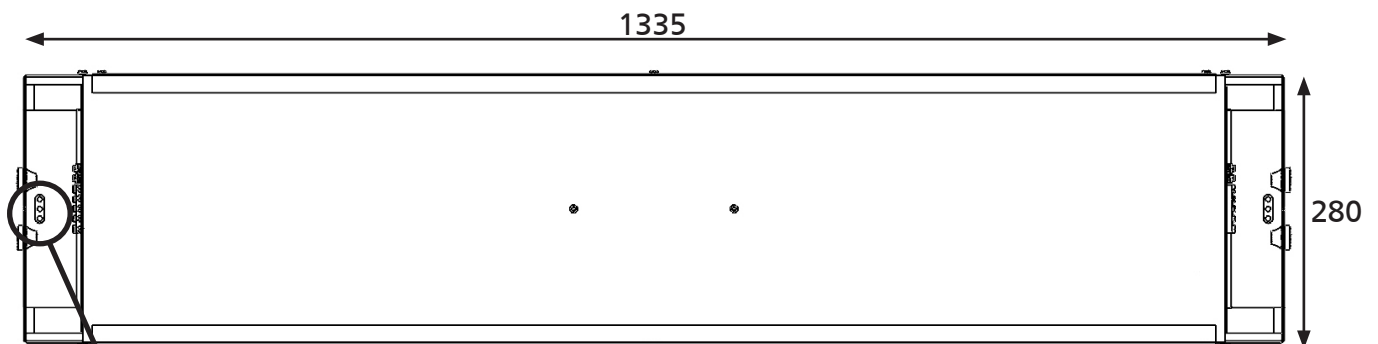

ecolux®
Palestra

Monteringssanvisning

Inkoppling tänd/släck

Inkoppling ljusreglering

Montering tillbehör

Tillbehören beställs separat

Takfäste 26472789
(par), ställbart $\pm 25^\circ$.

Rörfäste 26472937
(par), för rör
 $\text{Ø } 45\text{-}65$ mm.

Linfäste 26472931
(par), självlåsand
linfäste för snabbt
och enkelt montage
på lina ($\text{Ø } 5\text{-}10$ mm).

ecolux®
when light matters

Ecolux AB | Box 73 | 265 21 ÅSTORP | Tel: 010-130 11 00 | E-post: info@ecolux.se
Vi reserverar oss för eventuella tryckfel.