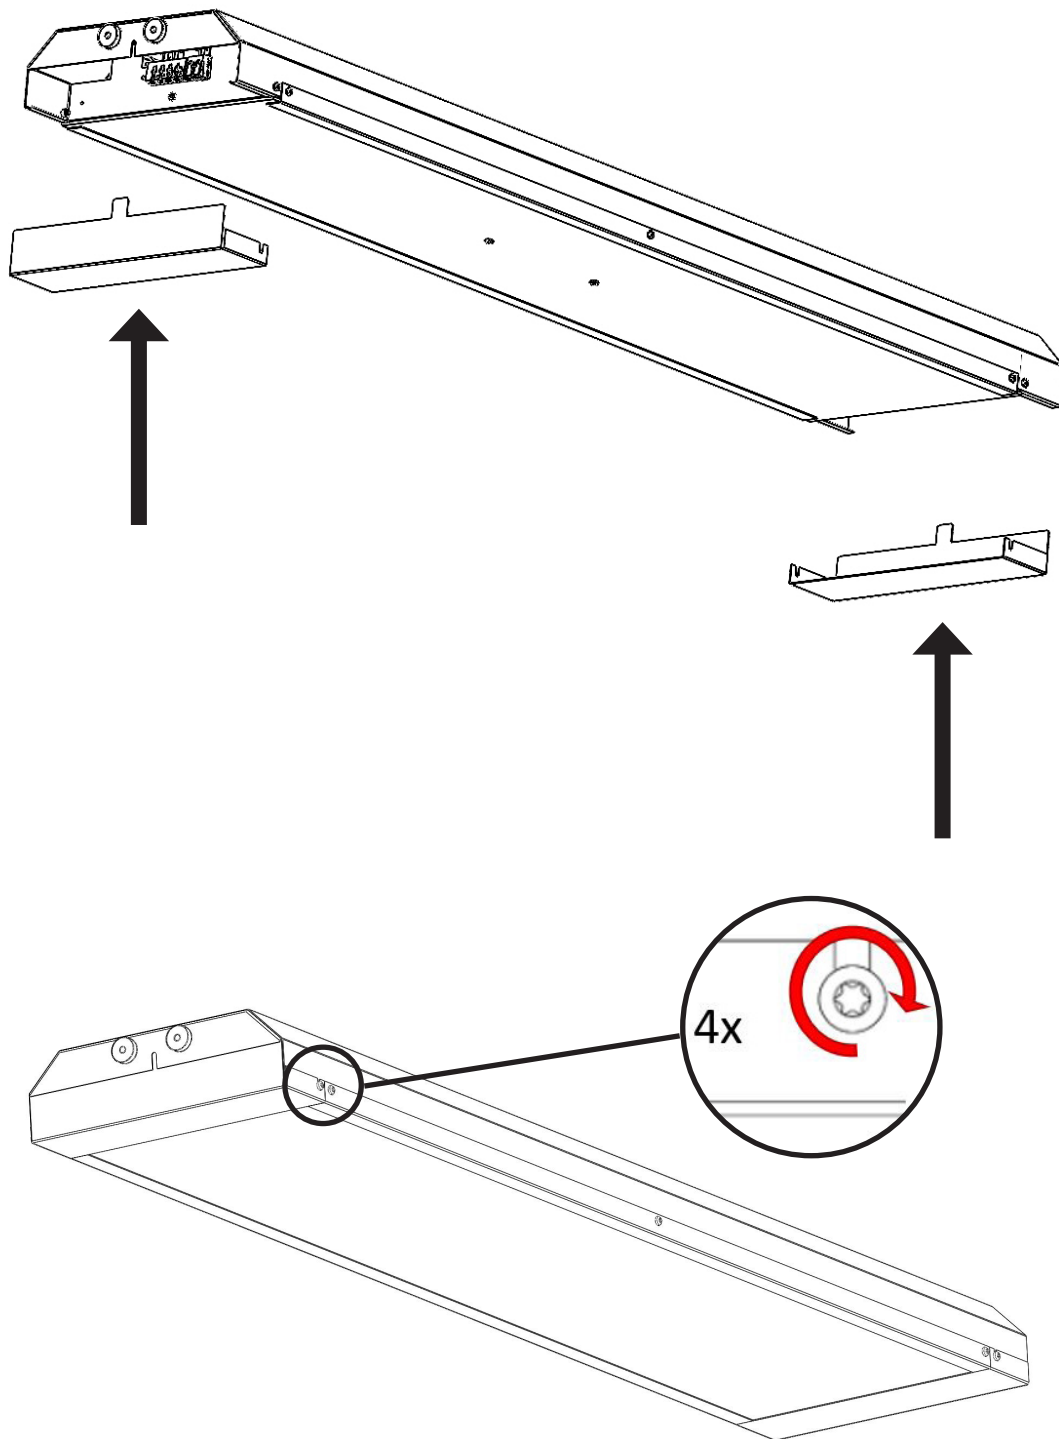

ecolux®
Palestra

Monteringssanvisning

Inkoppling tänd/släck

Inkoppling ljusreglering

Montering tillbehör

Tillbehören beställs separat

Takfäste 26472789
(par), ställbart $\pm 25^\circ$.

Rörfäste 26472937
(par), för rör
 $\text{Ø } 45\text{-}65$ mm.

Linfäste 26472931
(par), självlåsand
linfäste för snabbt
och enkelt montage
på lina ($\text{Ø } 5\text{-}10$ mm).

ecolux®
when light matters

Ecolux AB | Box 73 | 265 21 ÅSTORP | Tel: 010-130 11 00 | E-post: info@ecolux.se
Vi reserverar oss för eventuella tryckfel.