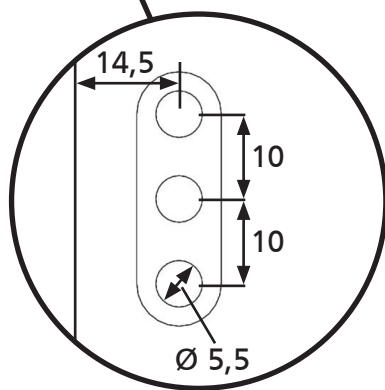

ecolux®
Palestra

Monteringssanvisning

Inkoppling tänd/släck

Inkoppling ljusreglering

Montering tillbehör

Tillbehören beställs separat

Takfäste 26472789
(par), ställbart $\pm 25^\circ$.

Rörfäste 26472937
(par), för rör
 $\text{Ø } 45\text{-}65$ mm.

Linfäste 26472931
(par), självlåsand
linfäste för snabbt
och enkelt montage
på lina ($\text{Ø } 5\text{-}10$ mm).

ecolux®
when light matters

Ecolux AB | Box 73 | 265 21 ÅSTORP | Tel: 010-130 11 00 | E-post: info@ecolux.se
Vi reserverar oss för eventuella tryckfel.