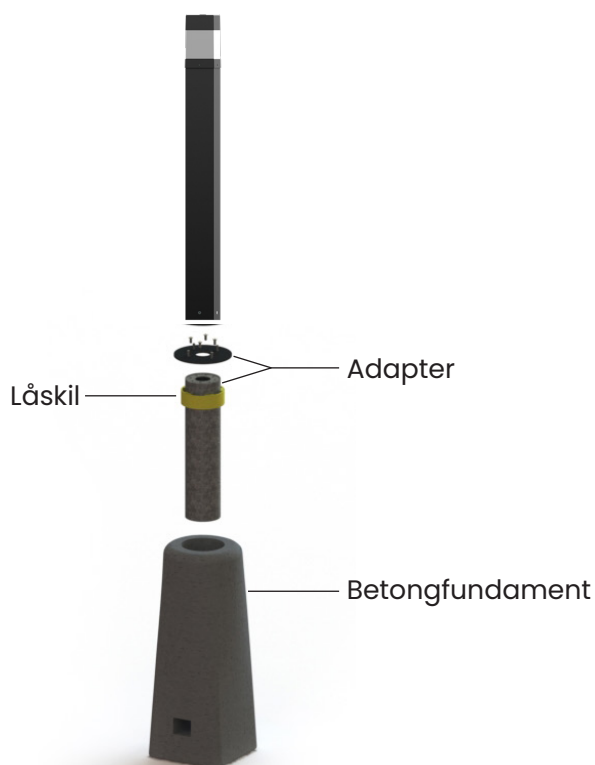

Montage av adapter i betongfundament

Extra tillbehör som köps via grossist:

Låskil E7779034

Täckhuv E7771057

Betongfundament E7778660