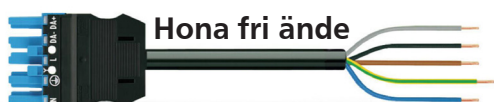

Vi erbjuder ett stort utbud av fördelningsdon/kontakter och sladdställ av fabriken Wago och Ensto.

INNEHÅLLSFÖRTECKNING

WAGO - Snabbkoppling Cod A, 3-pol	sida 4
WAGO - Snabbkoppling Cod I, 5-pol	sida 5
ENSTO - Snabbkoppling 3-pol	sida 6
ENSTO - Snabbkoppling 5-pol	sida 7
WAGO - Exempel	sida 8
ENSTO - Exempel	sida 9
LINECT - Snabbkoppling & Exempel	sida 10
LINECT - Tillbehör	sida 11

WAGO - SNABBKOPPLING COD A

Artikelnr.	WAGO	Beskrivning
26480467	771-9993/016-301	Sladdställ 3G1,5 PF L=3,0 m
26480468	771-9993/016-501	Sladdställ 3G1,5 PF L=5,0 m

Artikelnr.	WAGO	Beskrivning
26480472	771-9993/116-301	Sladdställ 3G1,5 PF L=3,0 m
26480473	771-9993/116-501	Sladdställ 3G1,5 PF L=5,0 m

Artikelnr.	WAGO	Beskrivning
26480215	771-9993/216-201	Sladdställ 3G1,5 PF L=2,0 m
26480462	771-9993/216-301	Sladdställ 3G1,5 PF L=3,0 m
26480601	771-9993/216-501	Sladdställ 3G1,5 PF L=5,0 m

	Artikelnr	WAGO	Beskrivning
	26480483	770-656	T-fördelningsdon 3-pol (L-N-PE) 2 utgång 1 ingång
	26480494	770-607	3-fördelningskontakt 3-pol (L-N-PE) 3 utgång 1 ingång
	26480436	770-608	5-fördelningskontakt 3-pol (L-N-PE) 5 utgång 1 ingång
	26480422	770-640	5-fördelningskontakt 3-pol (L-N-PE) 5 utgång; 1st 5-polig 3 fas + N+ PE 4st 3 pol L1, L2, L3, Lx (Lx = ställbar för L1, L2 eller L3) 1 ingång; 5-polig 3 fas + N + PE

WAGO - SNABBKOPPLING COD I

Hane/Hona

Artikelnr.	WAGO	Beskrivning
26480469	771-9985/016-301	Sladdställ 5G1,5 PF L=3,0 m
26480470	771-9985/016-501	Sladdställ 5G1,5 PF L=5,0 m

Hona fri ände

Artikelnr.	WAGO	Beskrivning
26480474	771-9985/116-301	Sladdställ 5G1,5 PF L=3,0 m
26480475	771-9985/116-501	Sladdställ 5G1,5 PF L=5,0 m