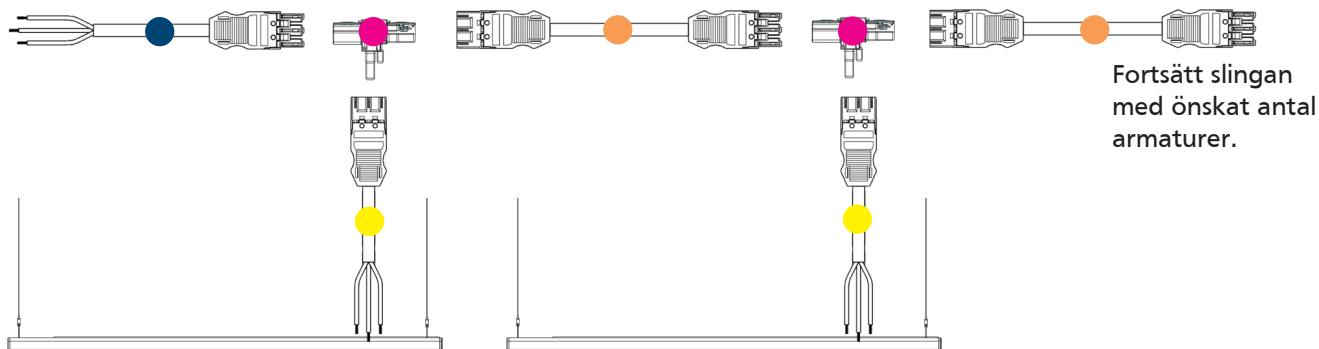

WAGO - EXEMPEL

Börja alltid med hona.