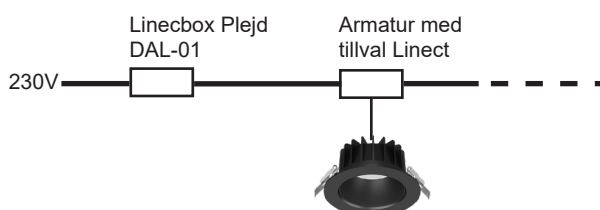

LINECT - TILLBEHÖR

WAGO

	Artikelnr	WAGO	Beskrivning
	14620	770-6223	T-kontakt 3-pol, Cod A (L-N-PE) 2 utgång 1 ingång
	14621	770-7105	T-kontakt 5-pol, Cod I (L,N,PE,DA-,DA+) 2 utgång 1 ingång

ENSTO

	Artikelnr	ENSTO	Beskrivning
	14989	NAD3LA.W	T-förgreningsdon 3-pol (L-N-PE) 2 utgång 1 ingång
	14990	NCD5LI.G	T-förgreningsdon 5-pol Cod A (L,N,PE,+,-) 2 utgång 1 ingång

Se sida 4-7 för utbudet av sladdställ för Wago och Ensto.

PLEJD*

	Artikelnr	Plejd	Beskrivning
	26469900	DAL-01 E 13 777 49	Linectboxen är exkl. drivare. Används för att styra belysningsprodukter via DALI-buss med broadcast. Upp till 64 DALI-adresser.
	26469901	EXT-01 E13 777 67	Linectboxen är exkl. drivare. Förlänger räckvidden genom att vara en del av Plejd-mesh

*Detta tillbehör är en linectbox exkl. drivare med en produkt från Plejd. Linectboxen har ingen snabbkoppling till armatur. Det krävs att man har en armatur med tillvalet Linect för att ansluta till en Linectbox med Plejd, se illustration till vänster.