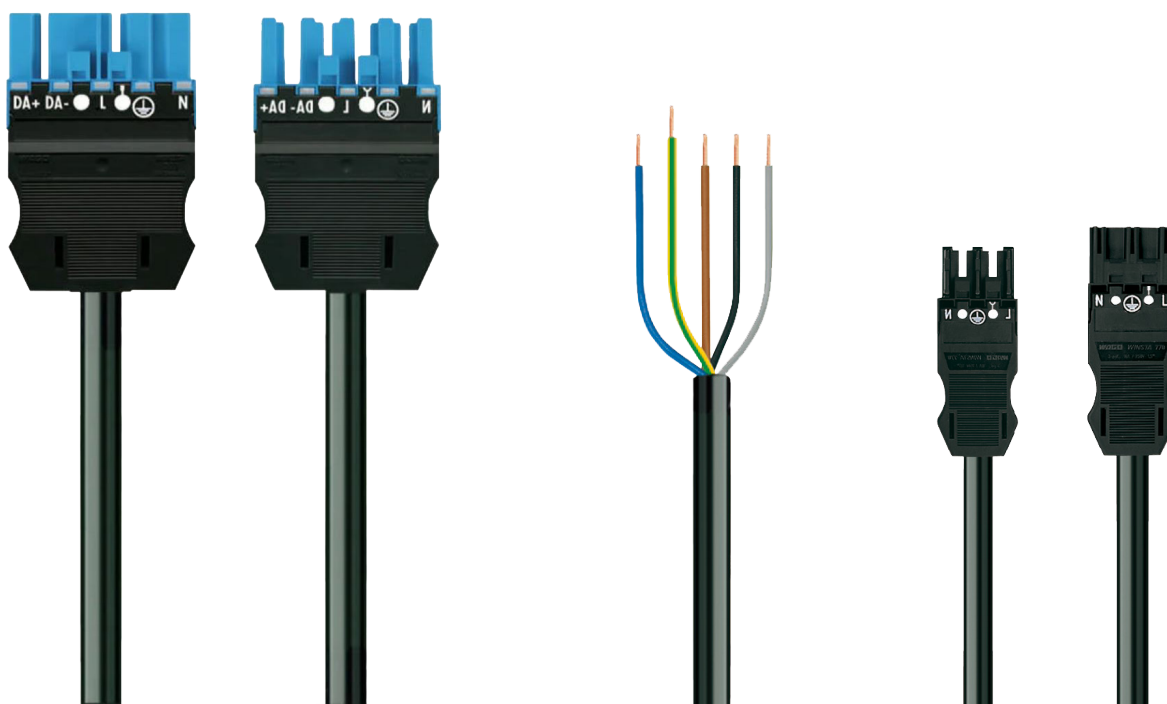

SNABBKOPPLINGS- GUIDE

För säker och effektiv installation

ecolux

SNABBKOPPLINGSSYSTEM - PLUG'NPLAY

Gör installationen av armaturer både säker och snabb. En stor fördel med att använda snabbkopplingsystem är säkerheten då felkopplingar ej är möjligt. Passar både stora och små projekt, så som kontorslandskap, klassrum, konferensrum, industrilokaler m.m.

Vi erbjuder ett stort utbud av fördelningsdon/kontakter och sladdställ av fabriken Wago och Ensto.

INNEHÅLLSFÖRTECKNING

WAGO - Snabbkoppling Cod A, 3-pol	sida 4
WAGO - Snabbkoppling Cod I, 5-pol	sida 5
ENSTO - Snabbkoppling 3-pol	sida 6
ENSTO - Snabbkoppling 5-pol	sida 7
WAGO - Exempel	sida 8
ENSTO - Exempel	sida 9
LINECT - Snabbkoppling & Exempel	sida 10
LINECT - Tillbehör	sida 11

WAGO - SNABBKOPPLING COD A

Artikelnr.	WAGO	Beskrivning
26480467	771-9993/016-301	Sladdställ 3G1,5 PF L=3,0 m
26480468	771-9993/016-501	Sladdställ 3G1,5 PF L=5,0 m

Artikelnr.	WAGO	Beskrivning
26480472	771-9993/116-301	Sladdställ 3G1,5 PF L=3,0 m
26480473	771-9993/116-501	Sladdställ 3G1,5 PF L=5,0 m

Artikelnr.	WAGO	Beskrivning
26480215	771-9993/216-201	Sladdställ 3G1,5 PF L=2,0 m
26480462	771-9993/216-301	Sladdställ 3G1,5 PF L=3,0 m
26480601	771-9993/216-501	Sladdställ 3G1,5 PF L=5,0 m

	Artikelnr	WAGO	Beskrivning
	26480483	770-656	T-fördelningsdon 3-pol (L-N-PE) 2 utgång 1 ingång
	26480494	770-607	3-fördelningskontakt 3-pol (L-N-PE) 3 utgång 1 ingång
	26480436	770-608	5-fördelningskontakt 3-pol (L-N-PE) 5 utgång 1 ingång
	26480422	770-640	5-fördelningskontakt 3-pol (L-N-PE) 5 utgång; 1st 5-polig 3 fas + N+ PE 4st 3 pol L1, L2, L3, Lx (Lx = ställbar för L1, L2 eller L3) 1 ingång; 5-polig 3 fas + N + PE