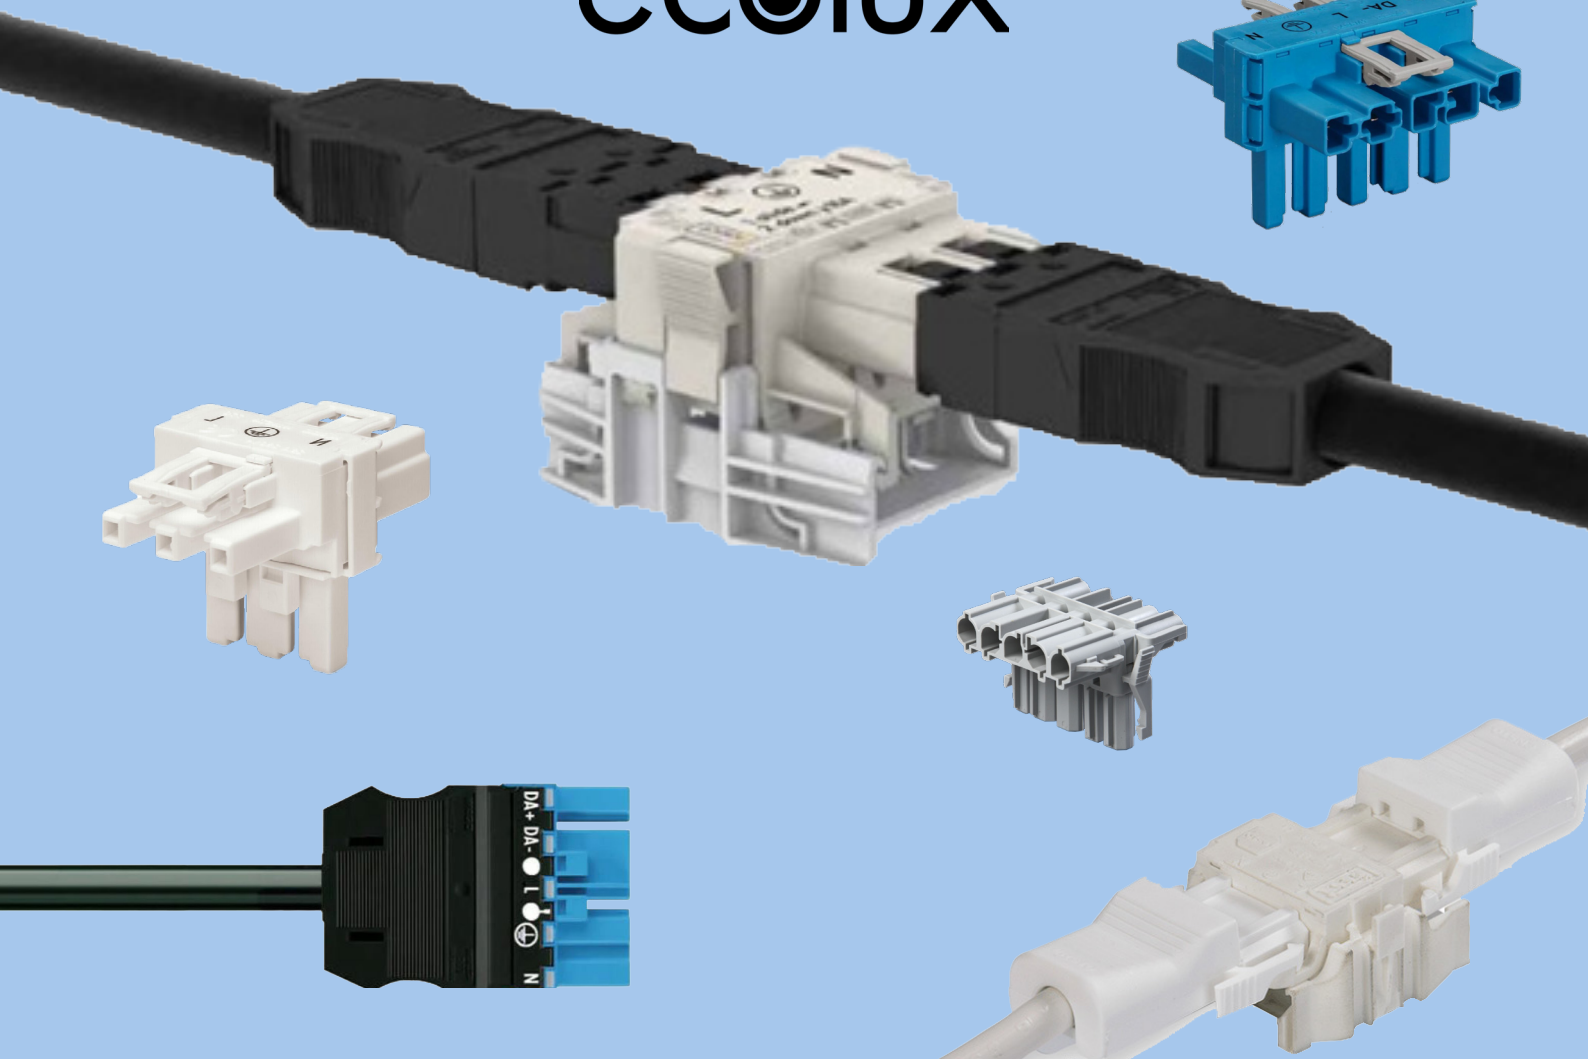

SNABBKOPPLINGS- GUIDE

För säker och effektiv installation

ecolux

SNABBKOPPLINGSSYSTEM - PLUG'NPLAY

Gör installationen av armaturer både säker och snabb. En stor fördel med att använda snabbkopplingsystem är säkerheten då felkopplingar ej är möjligt. Passar både stora och små projekt, så som kontorslandskap, klassrum, konferensrum, industrilokaler m.m.

Vi erbjuder ett stort utbud av fördelningsdon/kontakter och sladdställ av fabriken Wago och Ensto.

INNEHÅLLSFÖRTECKNING

WAGO - Snabbkoppling Cod A, 3-pol	sida 4
WAGO - Snabbkoppling Cod I, 5-pol	sida 5
ENSTO - Snabbkoppling 3-pol	sida 6
ENSTO - Snabbkoppling 5-pol	sida 7
WAGO - Exempel	sida 8
ENSTO - Exempel	sida 9
LINECT - Snabbkoppling & Exempel	sida 10
LINECT - Tillbehör	sida 11

WAGO - SNABBKOPPLING COD A

Artikelnr.	WAGO	Beskrivning
26480467	771-9993/016-301	Sladdställ 3G1,5 PF L=3,0 m
26480468	771-9993/016-501	Sladdställ 3G1,5 PF L=5,0 m

Artikelnr.	WAGO	Beskrivning
26480472	771-9993/116-301	Sladdställ 3G1,5 PF L=3,0 m
26480473	771-9993/116-501	Sladdställ 3G1,5 PF L=5,0 m

Artikelnr.	WAGO	Beskrivning
26480215	771-9993/216-201	Sladdställ 3G1,5 PF L=2,0 m
26480462	771-9993/216-301	Sladdställ 3G1,5 PF L=3,0 m
26480601	771-9993/216-501	Sladdställ 3G1,5 PF L=5,0 m

	Artikelnr	WAGO	Beskrivning
	26480483	770-656	T-fördelningsdon 3-pol (L-N-PE) 2 utgång 1 ingång
	26480494	770-607	3-fördelningskontakt 3-pol (L-N-PE) 3 utgång 1 ingång
	26480436	770-608	5-fördelningskontakt 3-pol (L-N-PE) 5 utgång 1 ingång
	26480422	770-640	5-fördelningskontakt 3-pol (L-N-PE) 5 utgång; 1st 5-polig 3 fas + N+ PE 4st 3 pol L1, L2, L3, Lx (Lx = ställbar för L1, L2 eller L3) 1 ingång; 5-polig 3 fas + N + PE