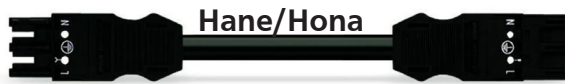

Vi erbjuder ett stort utbud av fördelningsdon/kontakter och sladdställ av fabriken Wago och Ensto.

INNEHÅLLSFÖRTECKNING

WAGO - Snabbkoppling Cod A, 3-pol	sida 4
WAGO - Snabbkoppling Cod I, 5-pol	sida 5
ENSTO - Snabbkoppling 3-pol	sida 6
ENSTO - Snabbkoppling 5-pol	sida 7
WAGO - Exempel	sida 8
ENSTO - Exempel	sida 9
LINECT - Snabbkoppling & Exempel	sida 10
LINECT - Tillbehör	sida 11

WAGO - SNABBKOPPLING COD A

Artikelnr.	WAGO	Beskrivning
26480467	771-9993/016-301	Sladdställ 3G1,5 PF L=3,0 m
26480468	771-9993/016-501	Sladdställ 3G1,5 PF L=5,0 m

Artikelnr.	WAGO	Beskrivning
26480472	771-9993/116-301	Sladdställ 3G1,5 PF L=3,0 m
26480473	771-9993/116-501	Sladdställ 3G1,5 PF L=5,0 m

Artikelnr.	WAGO	Beskrivning
26480215	771-9993/216-201	Sladdställ 3G1,5 PF L=2,0 m
26480462	771-9993/216-301	Sladdställ 3G1,5 PF L=3,0 m
26480601	771-9993/216-501	Sladdställ 3G1,5 PF L=5,0 m

	Artikelnr	WAGO	Beskrivning
	26480483	770-656	T-fördelningsdon 3-pol (L-N-PE) 2 utgång 1 ingång
	26480494	770-607	3-fördelningskontakt 3-pol (L-N-PE) 3 utgång 1 ingång
	26480436	770-608	5-fördelningskontakt 3-pol (L-N-PE) 5 utgång 1 ingång
	26480422	770-640	5-fördelningskontakt 3-pol (L-N-PE) 5 utgång; 1st 5-polig 3 fas + N+ PE 4st 3 pol L1, L2, L3, Lx (Lx = ställbar för L1, L2 eller L3) 1 ingång; 5-polig 3 fas + N + PE