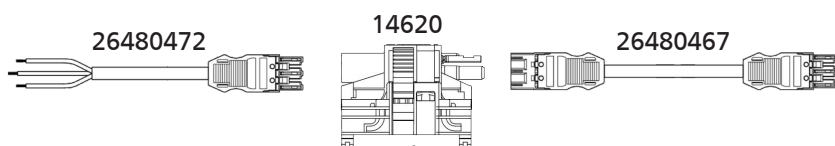

EXEMPEL

707001-0019

Artikelnr

707001-0019

14620

26480472

26480467

Beskrivning

Bello III 7070/3500 3K 6x6 Linect

T-kontakt 3-pol, Cod A

Sladdställ Hona fri ände, 3G1,5 PF L=3,0 m

Sladdställ Hane/Hona, 3G1,5 PF L=3,0 m