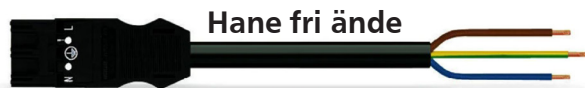

Vi erbjuder ett stort utbud av fördelningsdon/kontakter och sladdställ av fabriken Wago och Ensto.

INNEHÅLLSFÖRTECKNING

WAGO - Snabbkoppling Cod A, 3-pol	sida 4
WAGO - Snabbkoppling Cod I, 5-pol	sida 5
ENSTO - Snabbkoppling 3-pol	sida 6
ENSTO - Snabbkoppling 5-pol	sida 7
WAGO - Exempel	sida 8
ENSTO - Exempel	sida 9
LINECT - Snabbkoppling & Exempel	sida 10
LINECT - Tillbehör	sida 11

WAGO - SNABBKOPPLING COD A

Artikelnr.	WAGO	Beskrivning
26480467	771-9993/016-301	Sladdställ 3G1,5 PF L=3,0 m
26480468	771-9993/016-501	Sladdställ 3G1,5 PF L=5,0 m

Artikelnr.	WAGO	Beskrivning
26480472	771-9993/116-301	Sladdställ 3G1,5 PF L=3,0 m
26480473	771-9993/116-501	Sladdställ 3G1,5 PF L=5,0 m

Artikelnr.	WAGO	Beskrivning
26480215	771-9993/216-201	Sladdställ 3G1,5 PF L=2,0 m
26480462	771-9993/216-301	Sladdställ 3G1,5 PF L=3,0 m
26480601	771-9993/216-501	Sladdställ 3G1,5 PF L=5,0 m

	Artikelnr	WAGO	Beskrivning
	26480483	770-656	T-fördelningsdon 3-pol (L-N-PE) 2 utgång 1 ingång
	26480494	770-607	3-fördelningskontakt 3-pol (L-N-PE) 3 utgång 1 ingång
	26480436	770-608	5-fördelningskontakt 3-pol (L-N-PE) 5 utgång 1 ingång
	26480422	770-640	5-fördelningskontakt 3-pol (L-N-PE) 5 utgång; 1st 5-polig 3 fas + N+ PE 4st 3 pol L1, L2, L3, Lx (Lx = ställbar för L1, L2 eller L3) 1 ingång; 5-polig 3 fas + N + PE