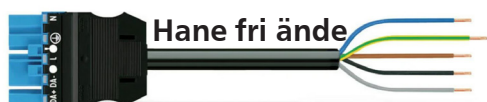

Artikelnr.	WAGO	Beskrivning
26480215	771-9993/216-201	Sladdställ 3G1,5 PF L=2,0 m
26480462	771-9993/216-301	Sladdställ 3G1,5 PF L=3,0 m
26480601	771-9993/216-501	Sladdställ 3G1,5 PF L=5,0 m

	Artikelnr	WAGO	Beskrivning
	26480483	770-656	T-fördelningsdon 3-pol (L-N-PE) 2 utgång 1 ingång
	26480494	770-607	3-fördelningskontakt 3-pol (L-N-PE) 3 utgång 1 ingång
	26480436	770-608	5-fördelningskontakt 3-pol (L-N-PE) 5 utgång 1 ingång
	26480422	770-640	5-fördelningskontakt 3-pol (L-N-PE) 5 utgång; 1st 5-polig 3 fas + N+ PE 4st 3 pol L1, L2, L3, Lx (Lx = ställbar för L1, L2 eller L3) 1 ingång; 5-polig 3 fas + N + PE

WAGO - SNABBKOPPLING COD I

Hane/Hona

Artikelnr.	WAGO	Beskrivning
26480469	771-9985/016-301	Sladdställ 5G1,5 PF L=3,0 m
26480470	771-9985/016-501	Sladdställ 5G1,5 PF L=5,0 m

Hona fri ände

Artikelnr.	WAGO	Beskrivning
26480474	771-9985/116-301	Sladdställ 5G1,5 PF L=3,0 m
26480475	771-9985/116-501	Sladdställ 5G1,5 PF L=5,0 m

Hane fri ände

Artikelnr.	WAGO	Beskrivning
26480500	771-9985/216-201	Sladdställ 5G1,5 PF L=2,0 m
26480453	771-9985/216-301	Sladdställ 5G1,5 PF L=3,0 m
26480588	771-9985/216-501	Sladdställ 5G1,5 PF L=5,0 m