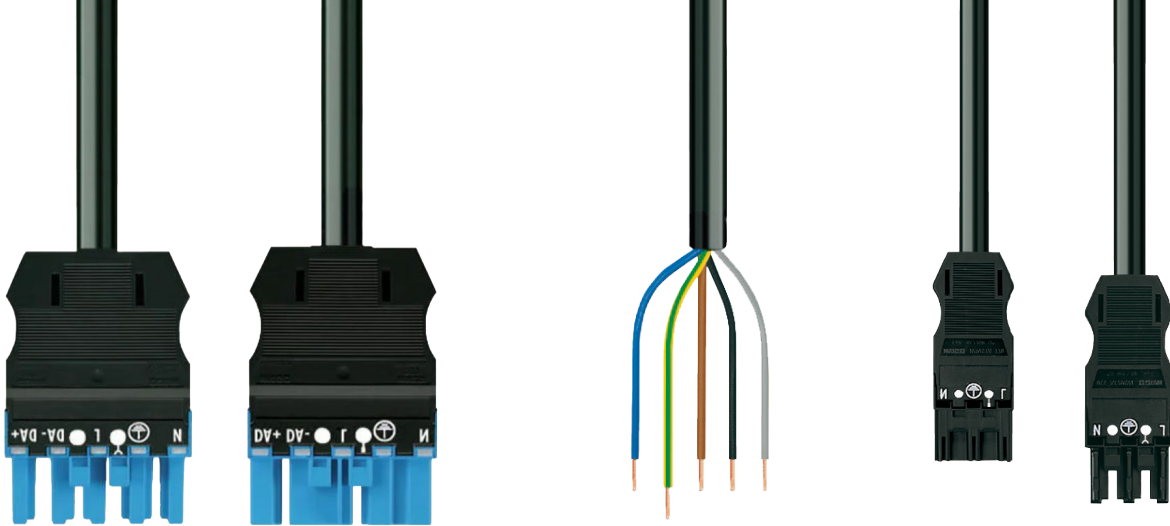

SNABBKOPPLINGS- GUIDE

För säker och effektiv installation

ecolux

SNABBKOPPLINGSSYSTEM - PLUG'NPLAY

Gör installationen av armaturer både säker och snabb. En stor fördel med att använda snabbkopplingsystem är säkerheten då felkopplingar ej är möjligt. Passar både stora och små projekt, så som kontorslandskap, klassrum, konferensrum, industrilokaler m.m.

Vi erbjuder ett stort utbud av fördelningsdon/kontakter och sladdställ av fabriken Wago och Ensto.

INNEHÅLLSFÖRTECKNING

WAGO - Snabbkoppling Cod A, 3-pol	sida 4
WAGO - Snabbkoppling Cod I, 5-pol	sida 5
ENSTO - Snabbkoppling 3-pol	sida 6
ENSTO - Snabbkoppling 5-pol	sida 7
WAGO - Exempel	sida 8
ENSTO - Exempel	sida 9
LINECT - Snabbkoppling & Exempel	sida 10
LINECT - Tillbehör	sida 11

WAGO - SNABBKOPPLING COD A

Artikelnr.	WAGO	Beskrivning
26480467	771-9993/016-301	Sladdställ 3G1,5 PF L=3,0 m
26480468	771-9993/016-501	Sladdställ 3G1,5 PF L=5,0 m

Artikelnr.	WAGO	Beskrivning
26480472	771-9993/116-301	Sladdställ 3G1,5 PF L=3,0 m
26480473	771-9993/116-501	Sladdställ 3G1,5 PF L=5,0 m

Artikelnr.	WAGO	Beskrivning
26480215	771-9993/216-201	Sladdställ 3G1,5 PF L=2,0 m
26480462	771-9993/216-301	Sladdställ 3G1,5 PF L=3,0 m
26480601	771-9993/216-501	Sladdställ 3G1,5 PF L=5,0 m

	Artikelnr	WAGO	Beskrivning
	26480483	770-656	T-fördelningsdon 3-pol (L-N-PE) 2 utgång 1 ingång
	26480494	770-607	3-fördelningskontakt 3-pol (L-N-PE) 3 utgång 1 ingång
	26480436	770-608	5-fördelningskontakt 3-pol (L-N-PE) 5 utgång 1 ingång
	26480422	770-640	5-fördelningskontakt 3-pol (L-N-PE) 5 utgång; 1st 5-polig 3 fas + N+ PE 4st 3 pol L1, L2, L3, Lx (Lx = ställbar för L1, L2 eller L3) 1 ingång; 5-polig 3 fas + N + PE