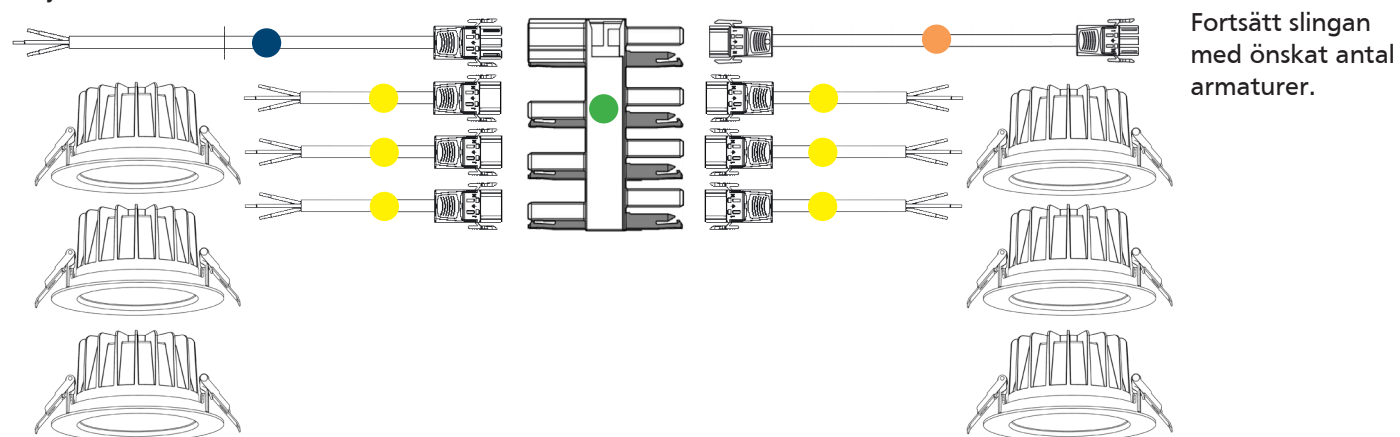

Börja alltid med hona.

TIPS!

Vi kan leverera armaturerna med monterat sladdställ för en ännu enklare och snabbare installation.

- Sladdställ Hona fri ände, 3G1,5
- Sladdställ Hane fri ände, 3G1,5
- Sladdställ Hane/Hona, G1,5