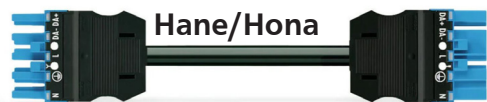

Vi erbjuder ett stort utbud av fördelningsdon/kontakter och sladdställ av fabriken Wago och Ensto.

INNEHÅLLSFÖRTECKNING

WAGO - Snabbkoppling Cod A, 3-pol	sida 4
WAGO - Snabbkoppling Cod I, 5-pol	sida 5
ENSTO - Snabbkoppling 3-pol	sida 6
ENSTO - Snabbkoppling 5-pol	sida 7
WAGO - Exempel	sida 8
ENSTO - Exempel	sida 9
LINECT - Snabbkoppling & Exempel	sida 10
LINECT - Tillbehör	sida 11

WAGO - SNABBKOPPLING COD A

Artikelnr.	WAGO	Beskrivning
26480467	771-9993/016-301	Sladdställ 3G1,5 PF L=3,0 m
26480468	771-9993/016-501	Sladdställ 3G1,5 PF L=5,0 m

Artikelnr.	WAGO	Beskrivning
26480472	771-9993/116-301	Sladdställ 3G1,5 PF L=3,0 m
26480473	771-9993/116-501	Sladdställ 3G1,5 PF L=5,0 m

Artikelnr.	WAGO	Beskrivning
26480215	771-9993/216-201	Sladdställ 3G1,5 PF L=2,0 m
26480462	771-9993/216-301	Sladdställ 3G1,5 PF L=3,0 m
26480601	771-9993/216-501	Sladdställ 3G1,5 PF L=5,0 m

	Artikelnr	WAGO	Beskrivning
	26480483	770-656	T-fördelningsdon 3-pol (L-N-PE) 2 utgång 1 ingång
	26480494	770-607	3-fördelningskontakt 3-pol (L-N-PE) 3 utgång 1 ingång
	26480436	770-608	5-fördelningskontakt 3-pol (L-N-PE) 5 utgång 1 ingång
	26480422	770-640	5-fördelningskontakt 3-pol (L-N-PE) 5 utgång; 1st 5-polig 3 fas + N+ PE 4st 3 pol L1, L2, L3, Lx (Lx = ställbar för L1, L2 eller L3) 1 ingång; 5-polig 3 fas + N + PE

WAGO - SNABBKOPPLING COD I

Hane/Hona

Artikelnr.	WAGO	Beskrivning
26480469	771-9985/016-301	Sladdställ 5G1,5 PF L=3,0 m
26480470	771-9985/016-501	Sladdställ 5G1,5 PF L=5,0 m

Hona fri ände

Artikelnr.	WAGO	Beskrivning
26480474	771-9985/116-301	Sladdställ 5G1,5 PF L=3,0 m
26480475	771-9985/116-501	Sladdställ 5G1,5 PF L=5,0 m