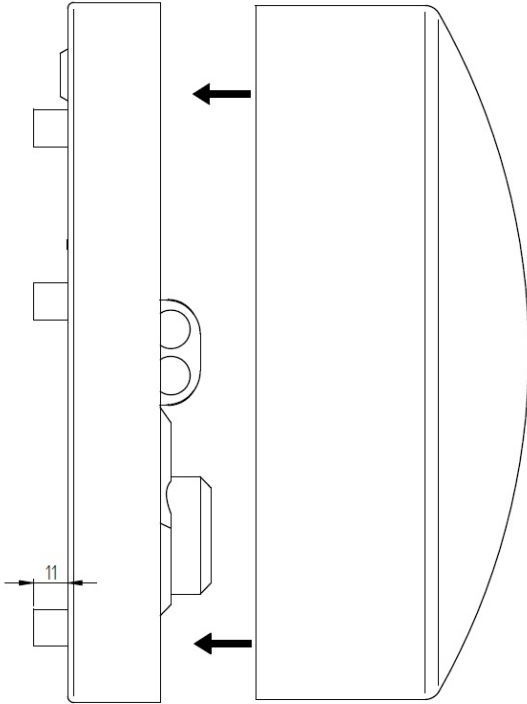

Ecolux

Galante LED

monteringsanvisning

Monteringsdetaljer

Bricka x2

Packning x2

Håltagning för upphäng/kabel

Montering av armatur

OBS! Packningen monteras under fästskruv/bricka.

Underhåll Galante LED

Vid behov avtorkas kupan med antistatisk duk.