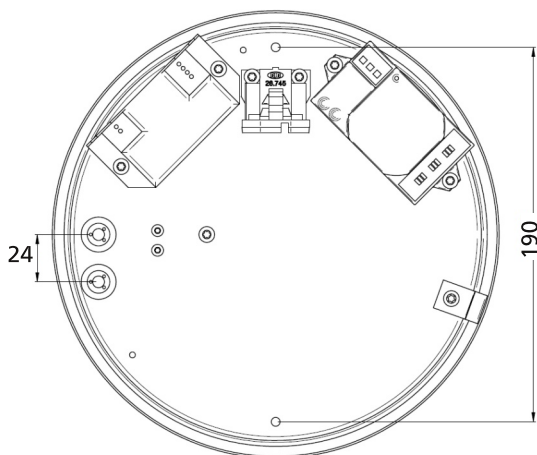

Ecolux

Galante LED

monteringsanvisning

Monteringsdetaljer

Bricka x2

Packning x2

Håltagning för upphäng/kabel

Montering av armatur

OBS! Packningen monteras under fästskruv/bricka.

Underhåll Galante LED

Vid behov avtorkas kupan med antistatisk duk.