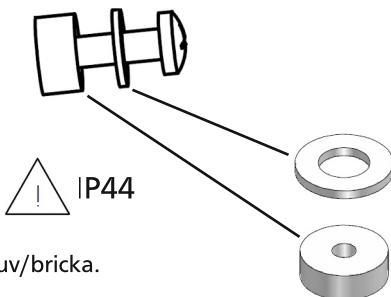

Ecolux

Galante LED

monteringsanvisning

Monteringsdetaljer

Bricka x2

Packning x2

Håltagning för upphäng/kabel

Montering av armatur

OBS! Packningen monteras under fästskruv/bricka.

Underhåll Galante LED

Vid behov avtorkas kupan med antistatisk duk.